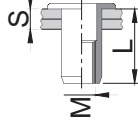

1301/6

EN

SLO

Hand Riveter Set

Garnitura klešč za
kovčenje

Ø	S	L	Ø	S	L
3,2	0,5+ 1,6	4,5	16,0+19,8	16,0	25,5
	1,0+ 3,2	6,0	19,1+22,2	19,1	27,1
	1,5+ 5,0	8,0	19,8+26,2	19,8	32,0
	3,0+ 6,5	9,5	20,0+34,0	20,0	40,0
	5,0+ 8,0	11,5	25,0+39,0	25,0	45,0
4,0	6,5+ 9,5	13,5	30,0+44,0	30,0	50,0
	9,5+12,7	17,0	41,0+46,0	41,0	55,0
	11,0+14,3	18,5	46,0+52,0	46,0	60,0
	12,5+16,6	20,0	52,0+60,0	52,0	70,0
	16,6+21,0	24,0	60,0+70,0	60,0	80,0
4,8	0,5+ 1,6	4,9	0,5+ 3,5	6,5	6,5
	0,5+ 3,2	7,0	1,5+ 4,5	8,0	8,0
	1,5+ 4,8	8,5	3,0+ 6,0	10,0	10,0
	3,0+ 6,4	10,5	4,5+ 7,5	12,0	12,0
	5,0+ 7,9	12,0	6,0+ 9,5	14,0	14,0
5,0	6,5+ 9,5	14,0	7,5+11,5	16,0	16,0
	8,0+11,0	15,5	9,5+13,5	18,0	18,0
	9,5+12,7	17,5	11,5+15,5	20,0	20,0
	11,0+14,3	19,0	13,5+17,5	22,0	22,0
	12,5+15,9	20,0	15,5+20,5	25,0	25,0
6,0	13,5+17,4	22,5	0,5+ 3,5	8,0	8,0
	16,0+19,8	24,5	1,5+ 5,5	10,0	10,0
	1,0+ 3,2	7,5	3,5+ 7,5	12,0	12,0
	1,5+ 4,8	9,0	5,5+ 9,5	14,0	14,0
	3,0+ 6,4	11,0	7,5+11,0	16,0	16,0
6,4	3,0+ 6,4	11,0	9,5+13,5	18,0	18,0
	5,0+ 7,9	12,5	11,5+15,5	20,0	20,0
	8,0+11,1	16,5	3,0+ 6,4	12,5	12,5
	11,1+12,7	18,0	8,0+12,7	19,5	19,5
	11,1+13,5	19,0	12,0+19,0	26,0	26,0
13,5+16,0	21,0	19,1+25,4	31,5	31,5	